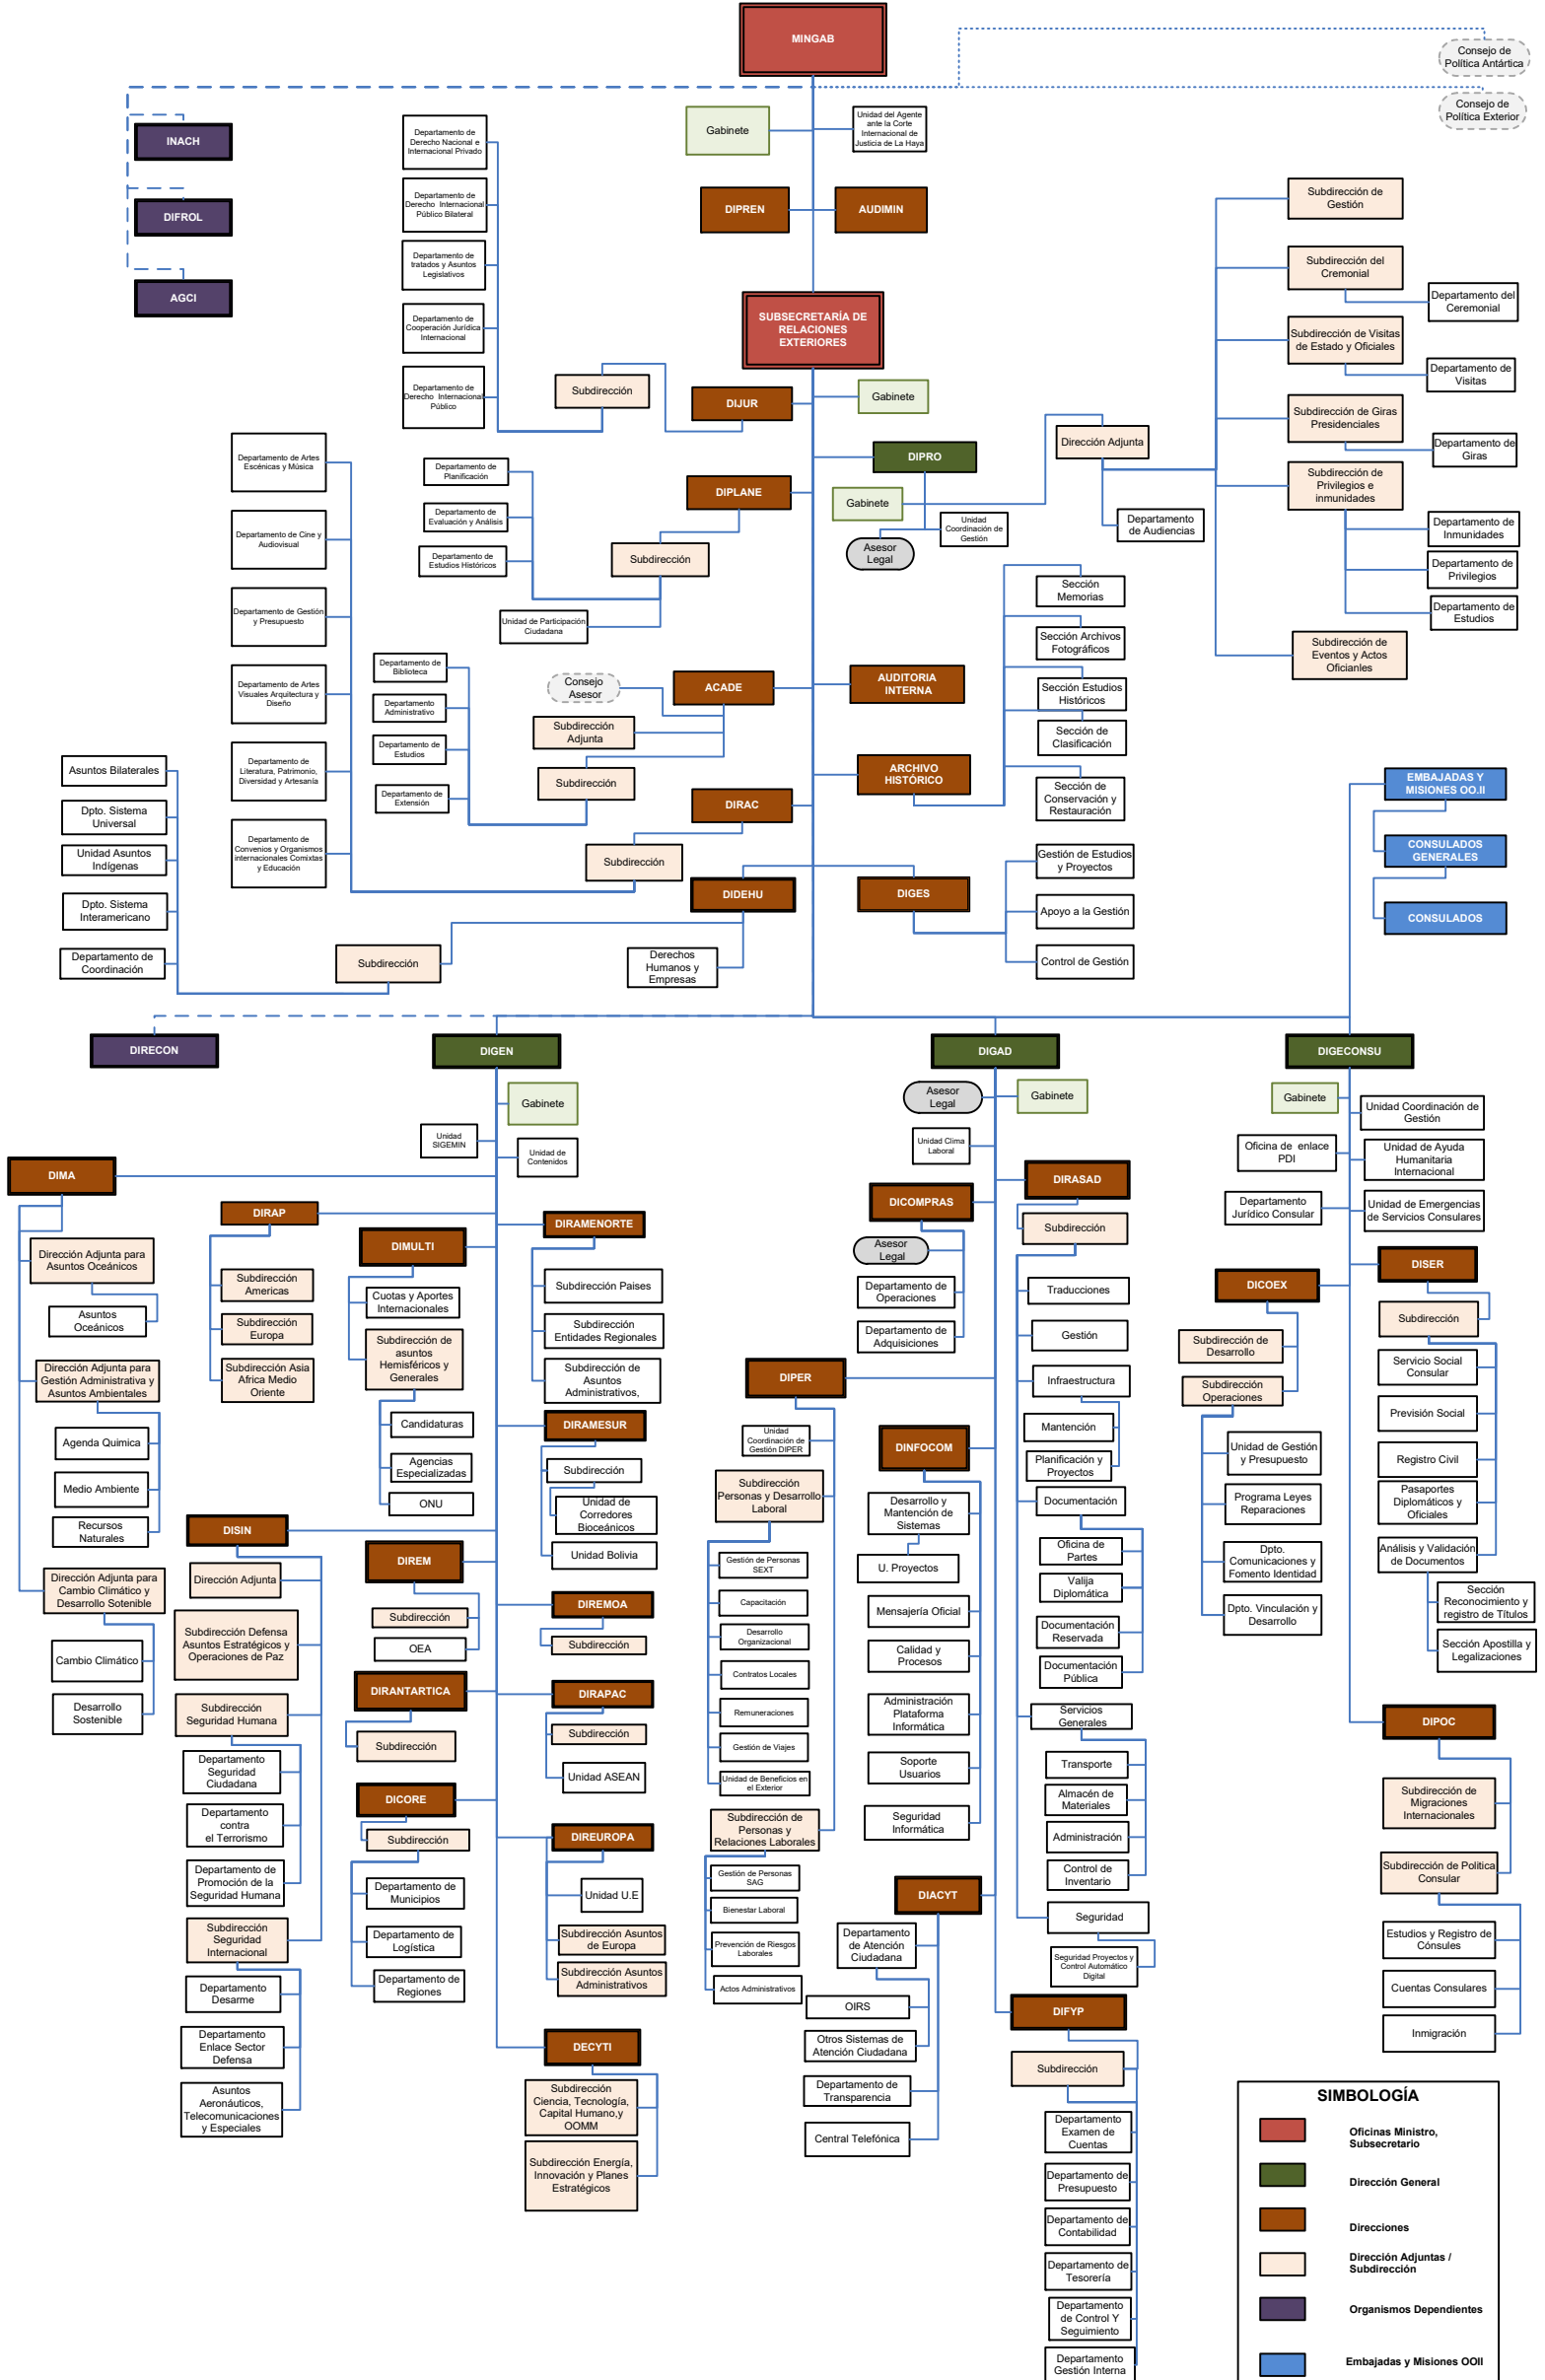

ORGANIGRAMA INSTITUCIONAL MINISTERIO DE RELACIONES EXTERIORES SUBSECRETARÍA DE RELACIONES EXTERIORES

SIMBOLOGÍA	
 	Oficinas Ministro, Subsecretaría
 	Dirección General
 	Direcciones
 	Dirección Adjuntas / Subdirección
 	Organismos Dependientes
 	Embajadas y Misiones OOI